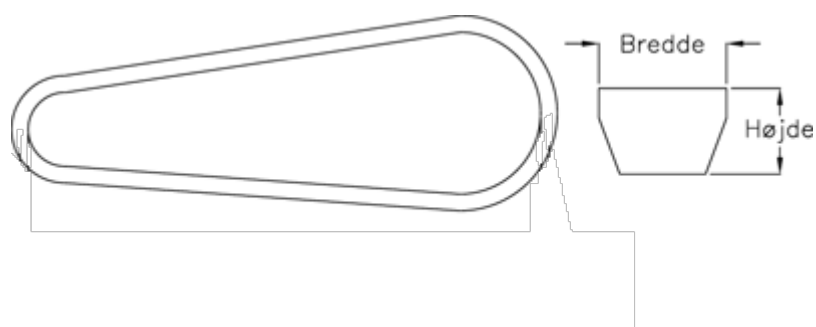

Varenummer: 601962461512  
Beskrivelse: Gates kilerem SPZ 1512 Ld 1512  
DELTA NARROW

## Mål

---

Bredde	= 10
Højde	= 8
Middellængde	= 1512